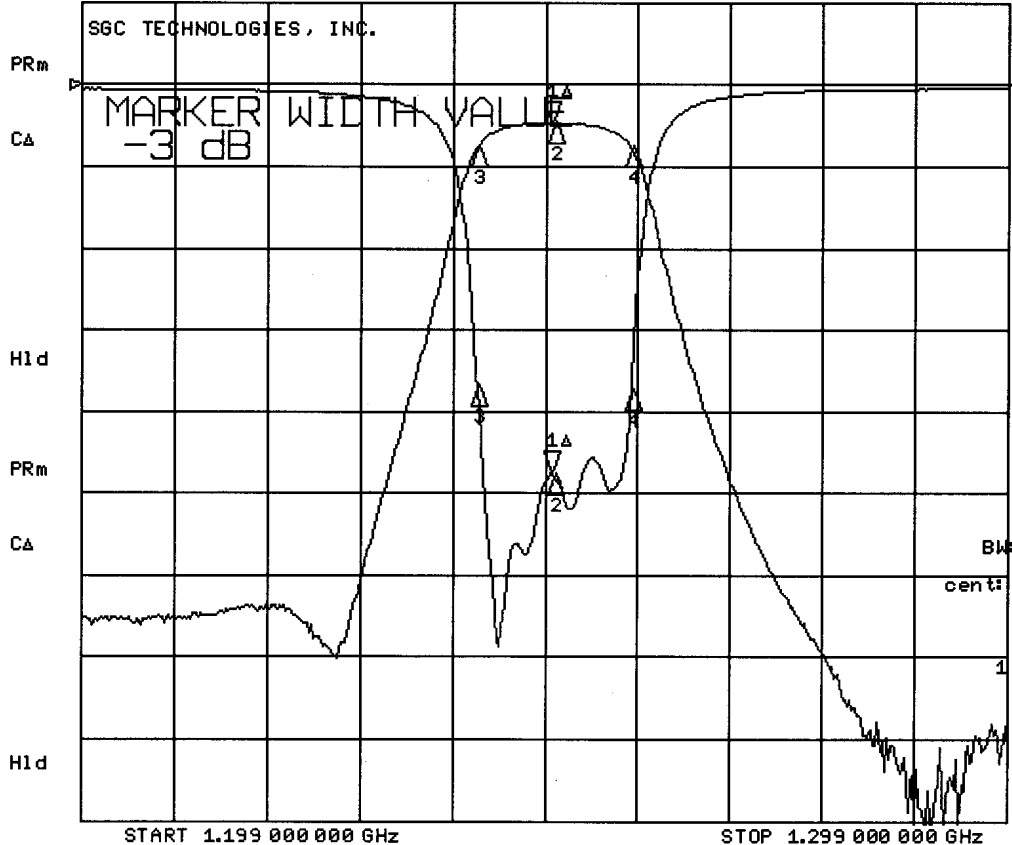

SBP-6R6S-1249BP11M

CH1 S11 LOG 5 dB/REF 0 dB 1: 0.0000 dB
 CH2 S21 LOG 10 dB/REF 0 dB 1: 0.0000 dB 0.000 000 000 GHz

CH1 S11 LOG 5 dB/REF 0 dB 1: 0.0000 dB
 CH2 S21 LOG 10 dB/REF 0 dB 1: 0.0000 dB 0.000 000 000 GHz

SBP-6R6S-1249BP11M

CH1 S11 LOG 5 dB/REF 0 dB 1: 0.0000 dB
 CH2 S21 LOG 10 dB/REF 0 dB 1: 0.0000 dB 0.000 000 000 GHz

CH1 S11 LOG 5 dB/REF 0 dB 1: -24.281 dB
 CH2 S21 LOG 10 dB/REF 0 dB 1: -4.6190 dB 1.249 000 000 GHz