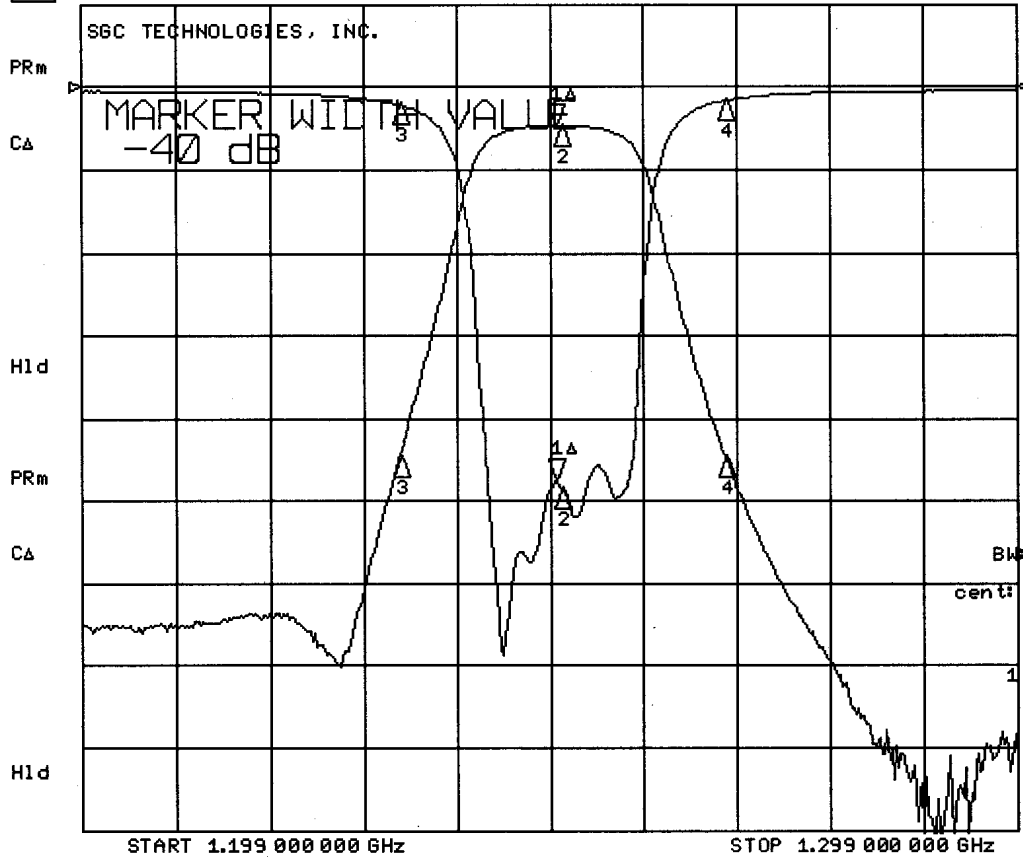

SBP-6R6S-1249BP11M

CH1 S11 LOG 5 dB/REF 0 dB 1: 0.0000 dB
 CH2 S21 LOG 10 dB/REF 0 dB 1: 0.0000 dB 0.000 000 000 GHz

CH1 S11 LOG 5 dB/REF 0 dB 1: 0.0000 dB
 CH2 S21 LOG 10 dB/REF 0 dB 1: 0.0000 dB 0.000 000 000 GHz

SBP-6R6S-1249BP11M

CH1 S11 LOG 5 dB/REF 0 dB 1: 0.0000 dB
 CH2 S21 LOG 10 dB/REF 0 dB 1: 0.0000 dB 0.000 000 000 GHz

CH1 S11 LOG 5 dB/REF 0 dB 1: -24.281 dB
 CH2 S21 LOG 10 dB/REF 0 dB 1: -4.6190 dB 1.249 000 000 GHz