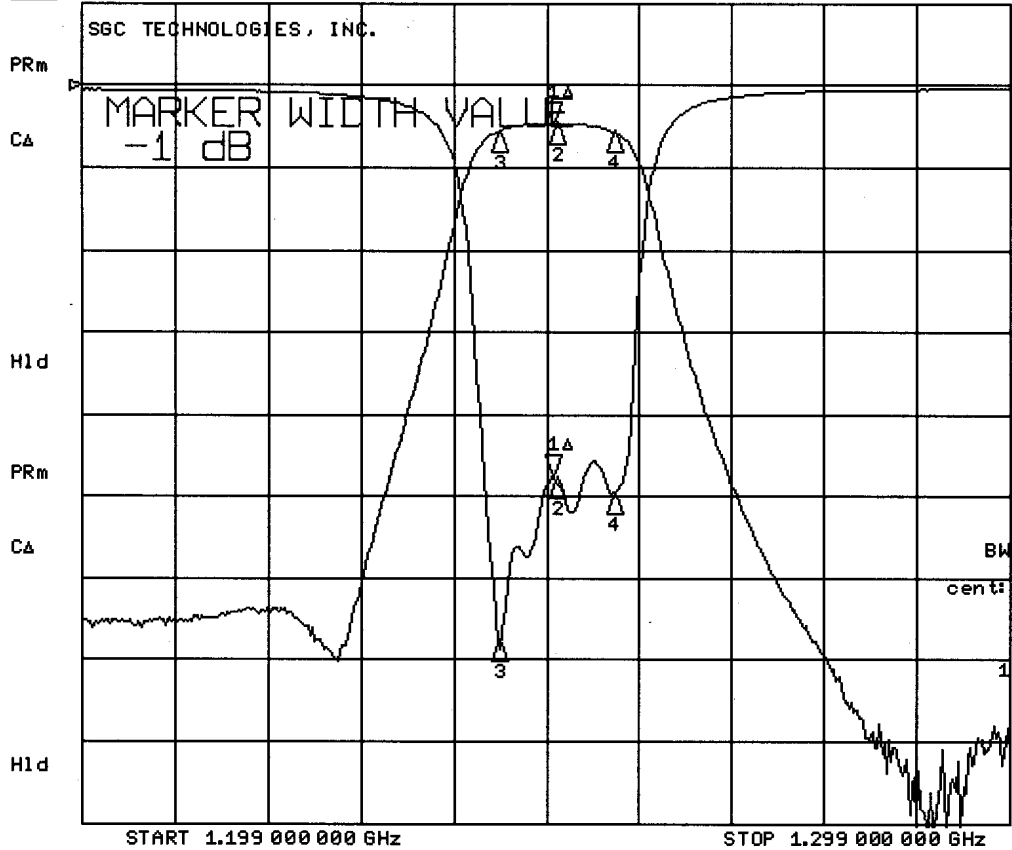

SBP-6R6S-1249BP11M

CH1 S11 LOG 5 dB/REF 0 dB 1: 0.0000 dB
 CH2 S21 LOG 10 dB/REF 0 dB 1: 0.0000 dB 0.000 000 000 GHz

CH1 S11 LOG 5 dB/REF 0 dB 1: 0.0000 dB
 CH2 S21 LOG 10 dB/REF 0 dB 1: 0.0000 dB 0.000 000 000 GHz

SBP-6R6S-1249BP11M

CH1 S11 LOG 5 dB/REF 0 dB 1: 0.0000 dB
 CH2 S21 LOG 10 dB/REF 0 dB 1: 0.0000 dB 0.000 000 000 GHz

CH1 S11 LOG 5 dB/REF 0 dB 1: -24.281 dB
 CH2 S21 LOG 10 dB/REF 0 dB 1: -4.6190 dB 1.249 000 000 GHz